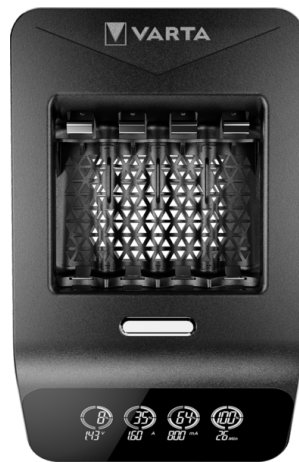

# VARTA LCD Ultra Fast Ch.+ 4x AA 56706 2100mAh, 12V

VARTAS schnellstes Ladegerät mit nur 15 Minuten Ladezeit! Laden mit einem Steckplatz, modernes LCD-Display und erweiterte Sicherheitsfunktionen für beste Ladeergebnisse.

## Information

- Lädt bis zu 4 AA, AAA
- Ladedauer: 15 Min\*
- 3 Modi: Schnellladen, Laden, Auffrischen
- Displayanzeige: V, mAh und Minuten
- Einzelschachtladung für höchste Flexibilität und beste Ladeergebnisse
- Größere und vereinfachte LCD-Anzeige für mehr Komfort
- Weltweit einsetzbar (100-240V)
- Umfassende Sicherheitseigenschaften
- Erhaltungsladung für beste Ladeergebnisse
- Einzigartiges und hochwertiges VARTA-Design für einen außergewöhnlichen Produktlook
- Inkl. AC und 12V Adapter
- Ausgestattet mit 4x Recharge Accu Power AA 2100 mAh